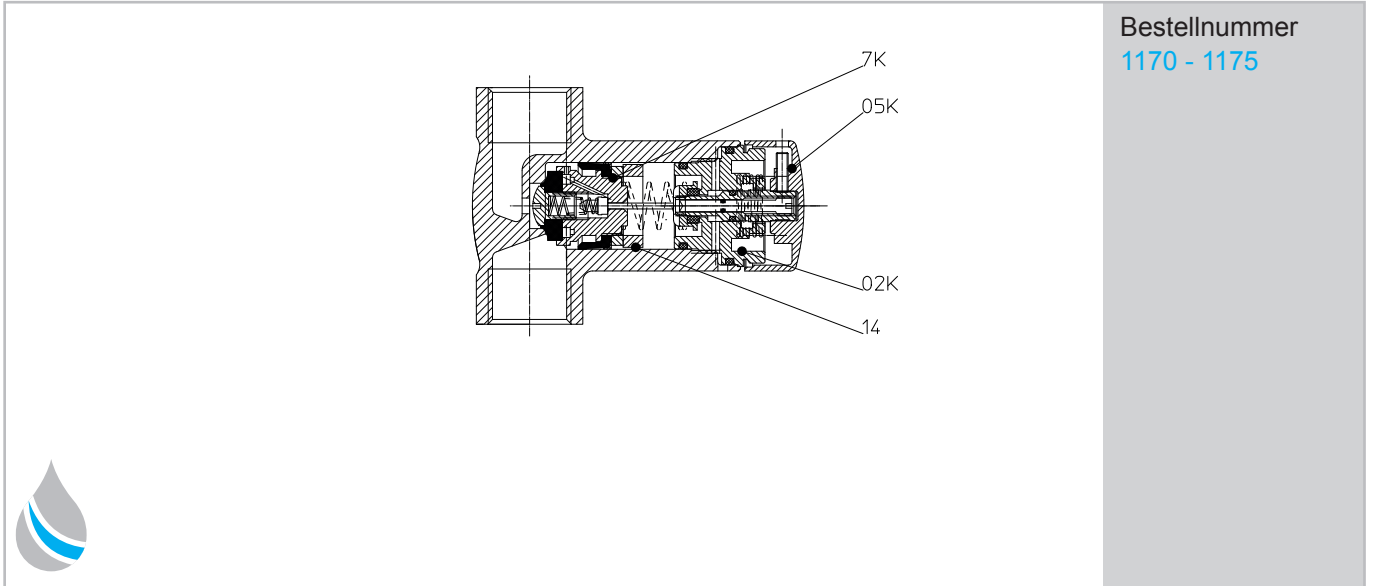

Ersatzteile

Duschventil NILplus NOVA mit einstellbarer Laufzeit, für Duschanlagen auf Putz

Artikel	Beschreibung
1131/02 K	Oberteil komplett mit Laufzeiteinstellung (ohne Drucktaste)
700/7 K	Kolben komplett
700/14	Distanzring
1130/05 K	Drucktaste mit Drucktastenschraube
1130/99	Inbusschlüssel SW 1,5 (für Drucktastensbefestigungsschraube)
1170/51	Satz Dichtungen
1170/50	Satz Ersatzteile (Dichtungen und Federn)