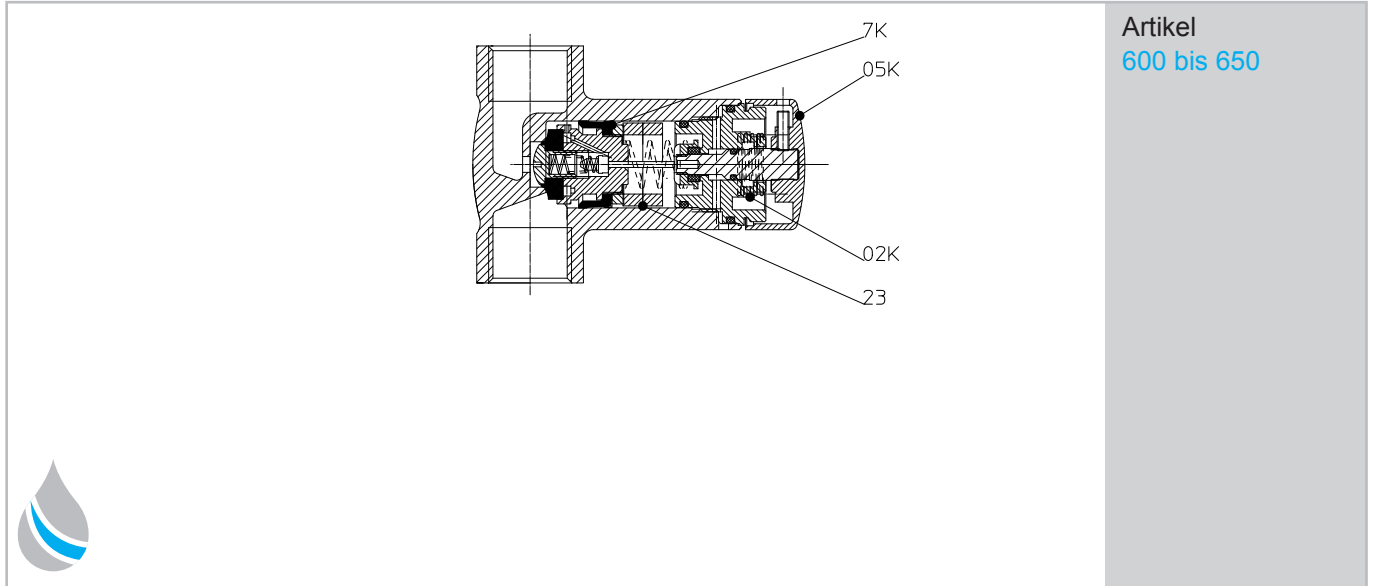

Ersatzteile

Kniehebelventil NILplus NOVA 1/2" mit seitlicher Befestigung

Artikel
600 bis 650

Artikel	Beschreibung
1130/02 K	Oberteil komplett ohne Laufzeiteinstellung (ohne Drucktaste)
700/7 K	Kolben komplett
1185/23	Distanzringe (2 Stück)
1130/05 K	Drucktaste mit Drucktastenschraube
1130/99	Inbusschlüssel SW 1,5 (für Drucktastensbefestigungsschraube)
1180/51	Satz Dichtungen
1180/50	Satz Ersatzteile (Dichtungen und Federn)