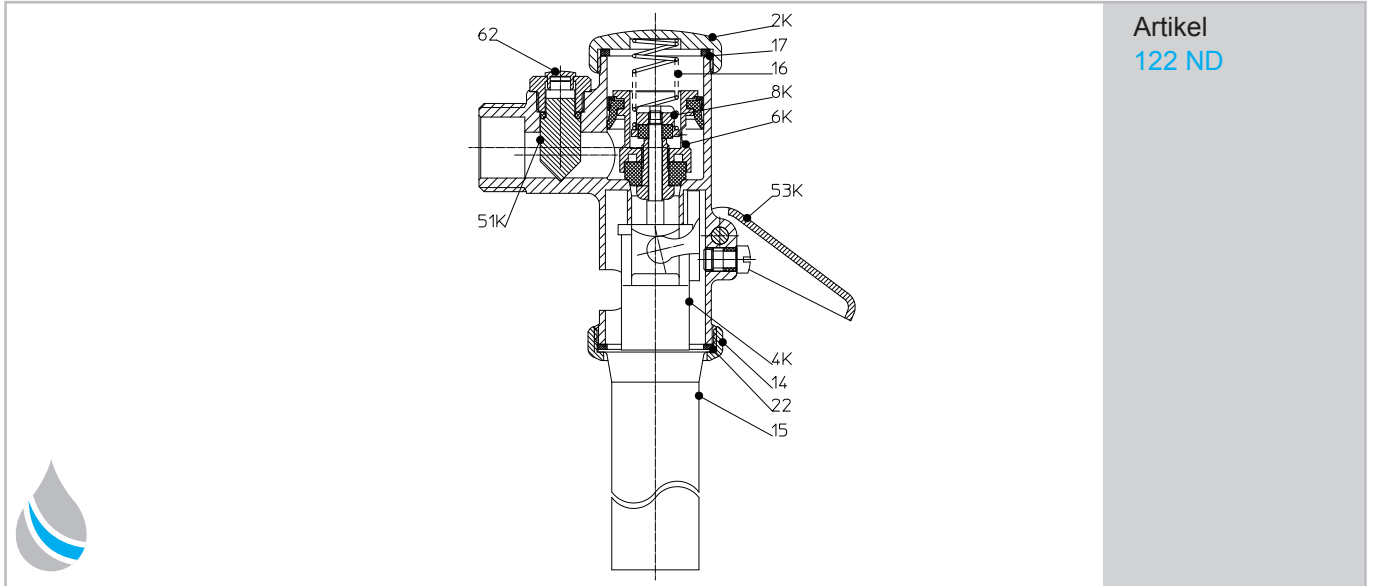

Ersatzteile

WC-Druckspüler Modell NIL D69 DN 20 3/4"

Artikel
122 ND

Artikel	Beschreibung
122/6K	Kolben komplett
122/53K	Hebel Metall mit Hebelschraube (ab Bj. 10/05)
122/2K	Kappe mit Kappendichtung
122/17	Kappendichtung
122/4K	Hebehülse mit Hebestange
122/8K	Hilfsventil mit Dichtung
122/16	Kolbenfeder
122/14K	Anschlussmutter, Abgangstülle, Anschlussdichtung für Spülrohr Ø 28 x Ø 26 mm
122/14	Anschlussmutter
122/15	Abgangstülle ca. 100 mm lang
122/22	Anschlussdichtung
122/51K	Drosselklappe komplett
122/62	Abdeckkappe verchromt für Drosselklappe
122/25	Satz Dichtungen
122/26	Satz Ersatzteile (Dichtungen und Federn)
122/98	Düsennadel