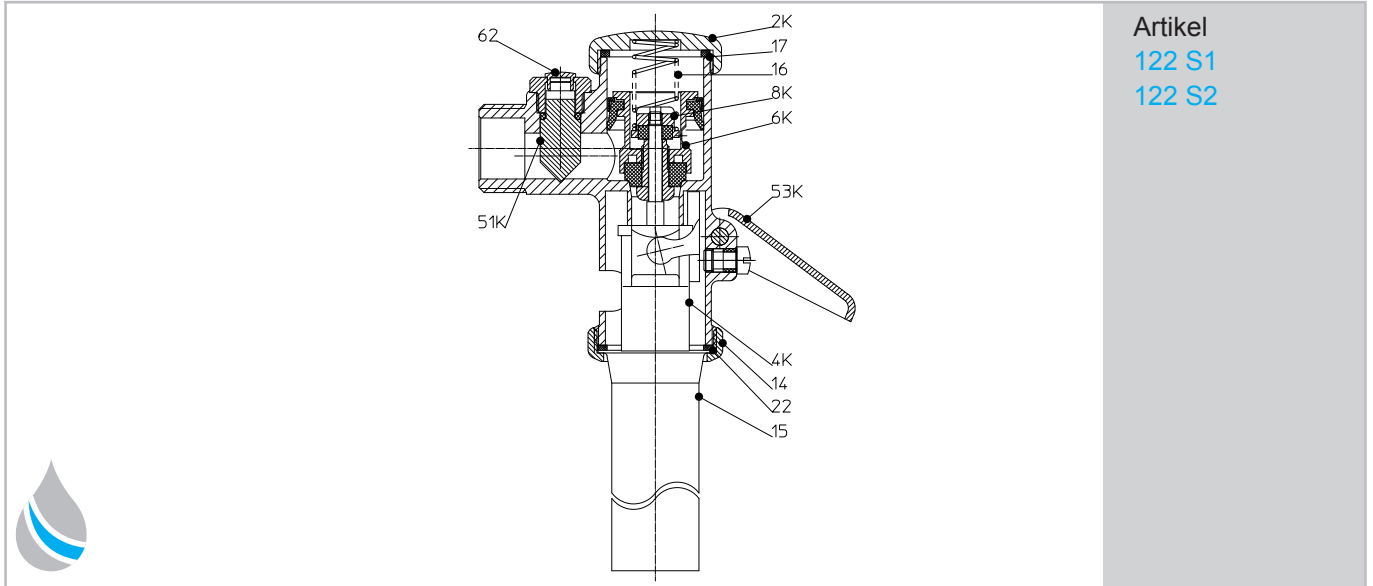

## Ersatzteile

WC-Druckspüler Modell NIL D69 DN 20 3/4"

Artikel  
122 S1  
122 S2

Artikel	Beschreibung
122/6K	Kolben komplett
122/53K	Hebel Metall mit Hebelschraube (ab Bj. 10/05)
122/2K	Kappe mit Kappendichtung
122/17	Kappendichtung
122/4K	Hebehülse mit Hebestange
122/8K	Hilfsventil mit Dichtung
122/16	Kolbenfeder
122/14K	Anschlussmutter, Abgangstülle, Anschlussdichtung für Spülrohr Ø 28 x Ø 26 mm
122/14	Anschlussmutter
122/15	Abgangstülle ca. 100 mm lang
122/22	Anschlussdichtung
122/51K	Drosselklappe komplett
122/62	Abdeckkappe verchromt für Drosselklappe
122/25	Satz Dichtungen
122/26	Satz Ersatzteile (Dichtungen und Federn)
122/98	Düsennadel