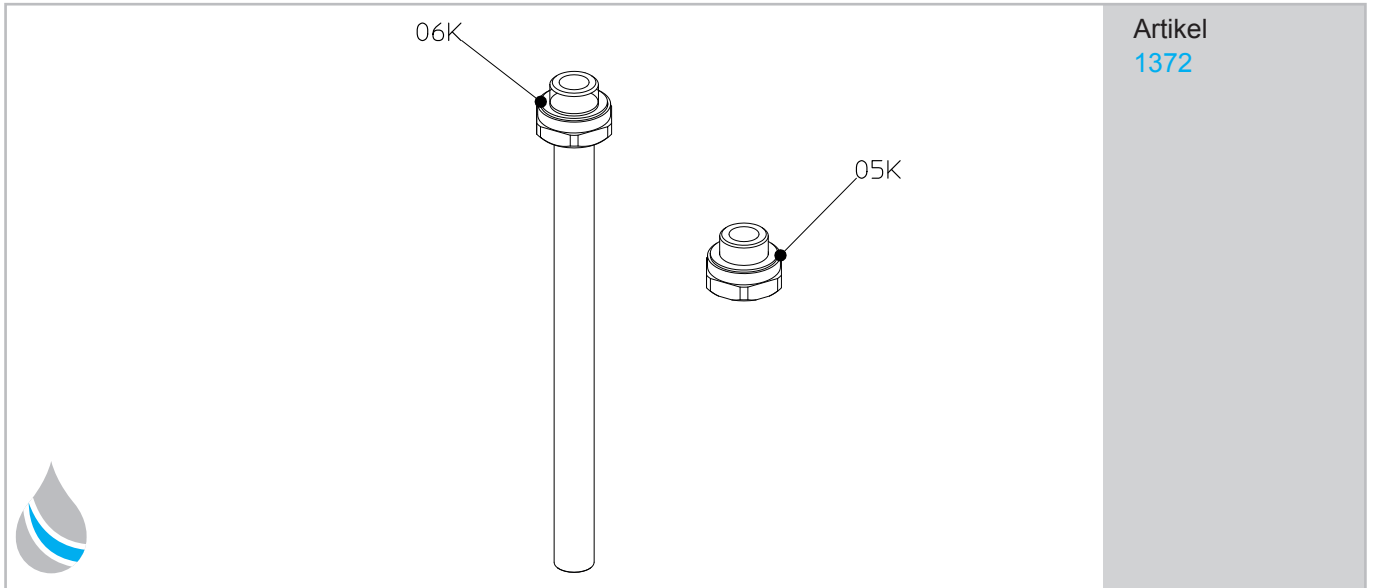

Ersatzteile

Ersatzteil für Probenahme-Eckventil 1372

Artikel	Beschreibung
1372/05K	Verschlussstopfen mit Ersatzdichtungen
1372/06K	Probenahmeanschluss mit Edelstahlrohr \varnothing 8x 100 mm und Ersatzdichtungen