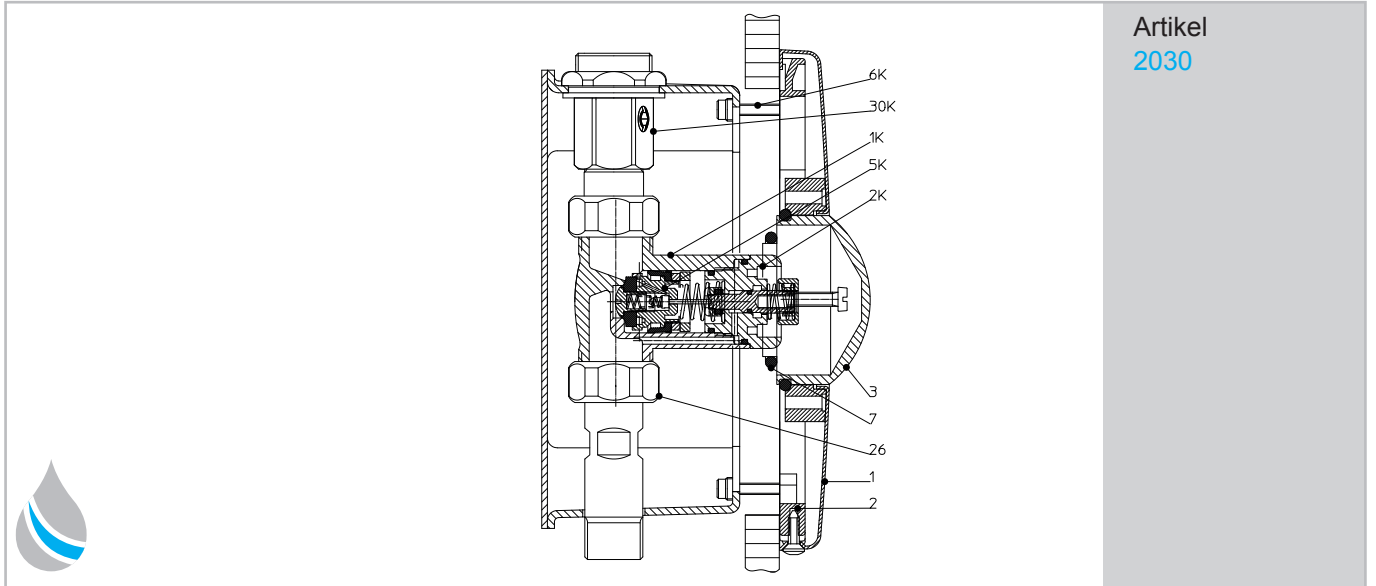

Ersatzteile

Urinal-Druckspüler für Wandeinbau - Modell NILplus 2003 UP

Artikel
2030

Artikel	Beschreibung
	Rohbausset: Bestell-Nr. 2030
2030/1K	Druckspüler komplett zum Austausch
2030/2K	Kopfstück komplett
2030/5K	Kolben komplett
2030/26	Anschlussmutter 3/4", IØ 21,5
2030/30K	Vorabsperrventil (mit Anschlussverschraubung und Dichtung)
2030/51K	Satz Dichtungen
2030/50K	Satz Ersatzteile (Dichtungen und Federn)
	Fertigmontageset: Bestell-Nr. 2510
2510/1	Wandabdeckung
2510/2	Montagerahmen
2510/3	Druckknopf verchromt
2510/7	Gummifeder = O-Ring Ø 55 x 4
2510/6K	Satz Befestigungsschrauben für Fertigmontageset