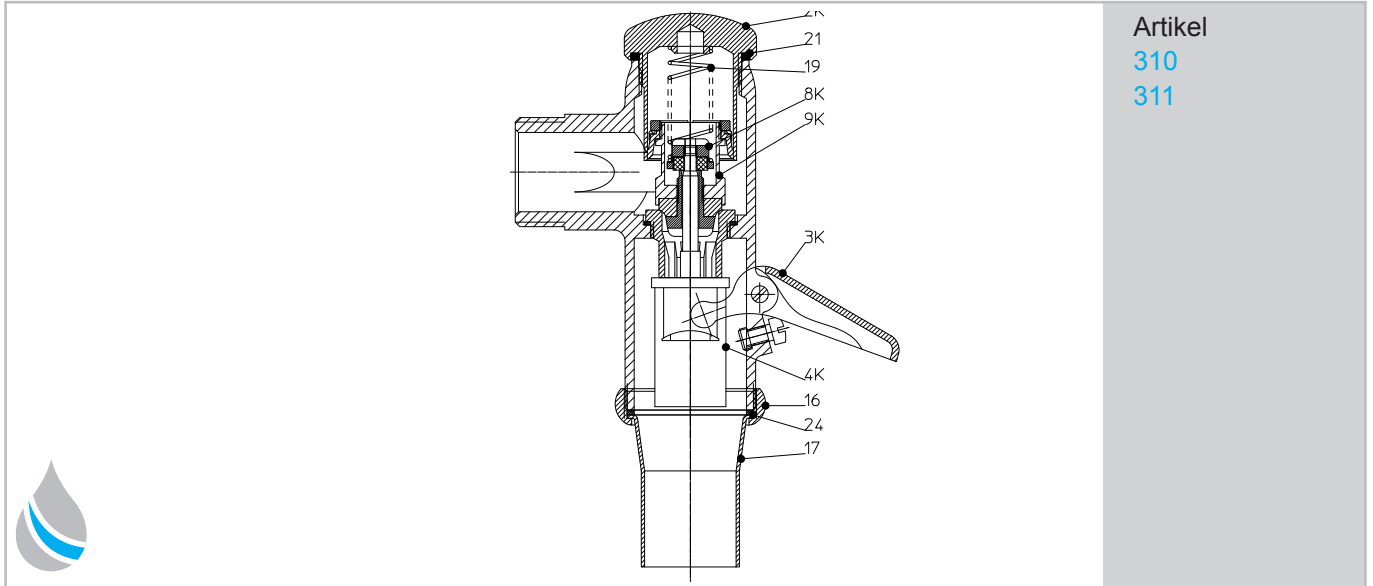

Ersatzteile

WC-Druckspüler mit Hebel - Modell: A 32 1" für Niederdruck

Artikel
310
311

Artikel	Beschreibung
310/2K	Kopfstück
310/21	Kopfdichtung
310/9K	Kolben komplett
310/19	Kolbenfeder
310/3K	Hebel mit Hebelschraube
310/4K	Hebehülse mit Hebestange
310/8K	Hilfsventil mit Dichtung
310/25K	Anschlussmutter, Abgangstülle, Anschlussdichtung für Spülrohr Ø 32 x Ø 30 mm
310/16	Anschlußmutter M 40 x 1,5
310/17	Abgangstülle (nur für Spülrohr Ø 32 x Ø 30 mm)
310/24	Anschlußdichtung
310/26K	Quetschverschraubung komplett (für Spülrohr Ø 32 x Ø 30 mm)
310/31	Satz Dichtungen
310/30	Satz Ersatzteile (Dichtungen und Feder)