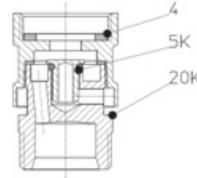

## Ersatzteile

Ersatzteile für Auslaufventile, Rohrbelüfter und Zubehör

für Artikel 6700...

für Artikel 6710...

für Artikel 6631...

Artikel 6600

Artikel	Beschreibung
<a href="#">6700/10K</a>	Knebelgriff 1/2" ohne RV matt verchromt (DN 15 / 1/2")
<a href="#">6701/10K</a>	Knebelgriff 1/2" ohne RV verchromt (DN 15 / 1/2")
<a href="#">6702/10K</a>	Knebelgriff 1/2" mit RV matt verchromt (DN 15 / 1/2")
<a href="#">6703/10K</a>	Knebelgriff 1/2" mit RV verchromt (DN 15 / 1/2")
<a href="#">6710/10K</a>	Knebelgriff 3/4" ohne RV matt verchromt (DN 20 / 3/4")
<a href="#">6711/10K</a>	Knebelgriff 3/4" ohne RV verchromt (DN 20 / 3/4")
<a href="#">6712/10K</a>	Knebelgriff 3/4" mit RV matt verchromt (DN 20 / 3/4")
<a href="#">6713/10K</a>	Knebelgriff 3/4" mit RV verchromt (DN 20 / 3/4")
<a href="#">6631/20K</a>	Rohrbelüfter 3/4" für Geräteventile Nr. 66.. ff und 68.. ff
<a href="#">6900/5K</a>	Kegel mit O-Ring für Rohrbelüfter 6900 (Geräteventile Nr. 66..ff und 68..ff)
<a href="#">6900/4</a>	Anschlussdichtung für Rohrbelüfter (Geräteventile)
<a href="#">6702/20K</a>	Rohrbelüfter 3/4" für Auslaufventile 6702 / 6703 / 6704
<a href="#">6600/14K</a>	Schlauchverschraubung 3/4" komplett (Kunststoff, grau)