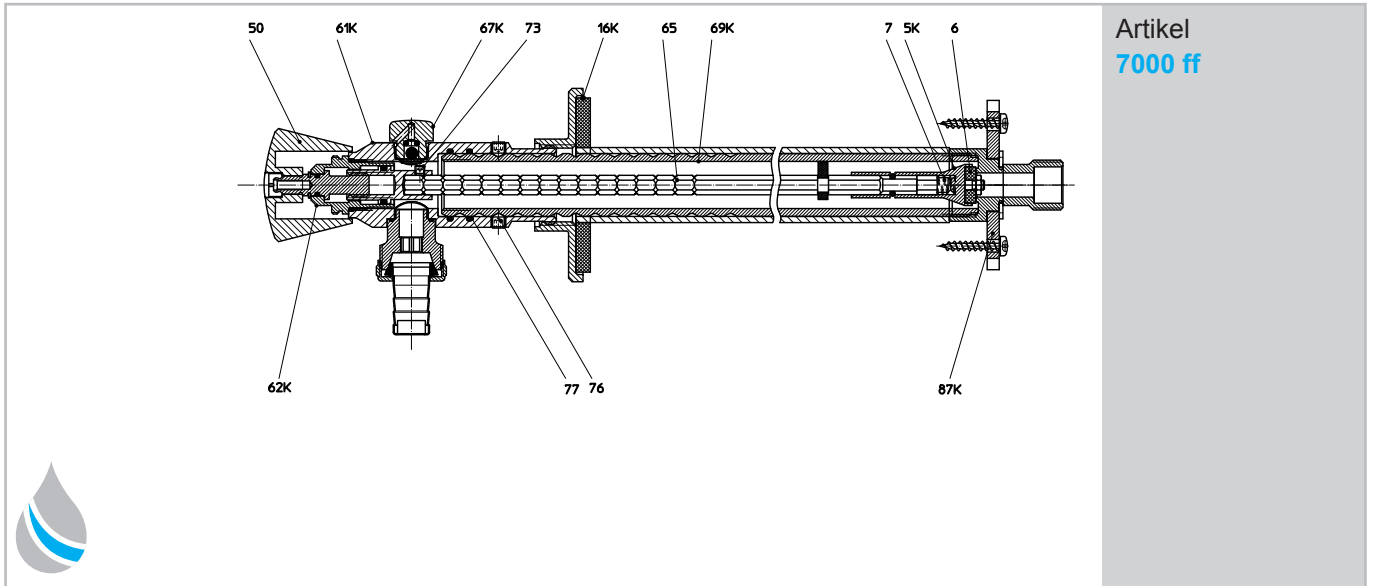

Ersatzteile

Frostsichere Auslaufarmaturen 1/2" x 3/4" für Wanddicken 150 mm - 275 mm

Artikel
7000 ff

Artikel	Beschreibung
7000/61 K	Gehäuse komplett
7000/76	Gewindestift M 6 x 5 (Gehäuse)
7000/77	O-Ring (Gehäuse)
7000/67 K	Belüftungsventil komplett
7000/62 K	Oberteil komplett ohne Ventilspindel
7000/73	Gewindestift M 4 x 4 (Oberteil)
7000/65 K	Ventilspindel komplett mit RV-Ventilteller (275 mm)
7050/65 K	Ventilspindel komplett mit RV-Ventilteller (475 mm)
7000/5 K	RV-Ventilteller mit Feder
7000/06	RV-Dichtung
7000/69 K	Wanddurchführungsrohr 1/2" komplett (275 mm)
7050/69 K	Wanddurchführungsrohr 1/2" komplett (475 mm)
7001/69 K	Wanddurchführungsrohr 3/4" komplett (275 mm)
7051/69 K	Wanddurchführungsrohr 3/4" komplett (475 mm)
7000/87 K	Verdrehsicherung komplett 3/4"
7001/87 K	Verdrehsicherung komplett 1"
7000/16 K	Wandrosette komplett, mit Wandabdichtung
7000/28	Wandabdichtung

Steckschlüssel

Abschließbare Griffkappe komplett

7000/27 K

7001/27 K

Schlauchverschraubung 3/4" komplett

Schlauchverschraubung 1" komplett

7000/50 K

Satz Dichtungen komplett

7005/90K

Gebinde IV des Lieferumfangs: Anschluss 1/2" - Abgang 3/4" mit Rohrbelüfter
Schlauchverschraubung 3/4" (7000/27K), Verdrehsicherung 3/4" (7000/87K),
Sicherungsring, Wanddübel und Schrauben, Absägehilfe, Rohrbelüfter (6900)
mit Anschlussdichtung, 2 Sicherheits-Gewindestifte M6, 1 Inbusschlüssel SW2,
1 Inbusschlüssel SW3, Rastbuchse blau.